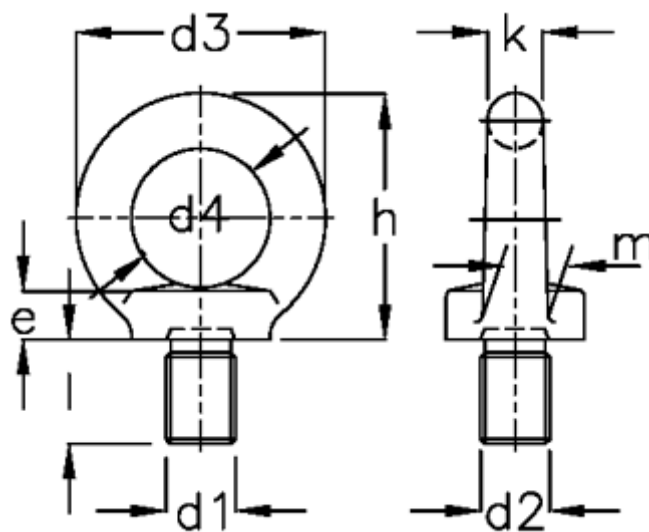

Article number: 20580M8NI

Description: E+G Lifting eye bolts  
DIN 580-M8-NI

## Measures

$d1 = M8$

$d2 = 20$

$d3 = 36$

$d4 = 20$

$e = 6$

$F1 = 1400$

$F2 = 950$

$H = 36$

$K = 8$

$l = 13.0$

$m = 10$